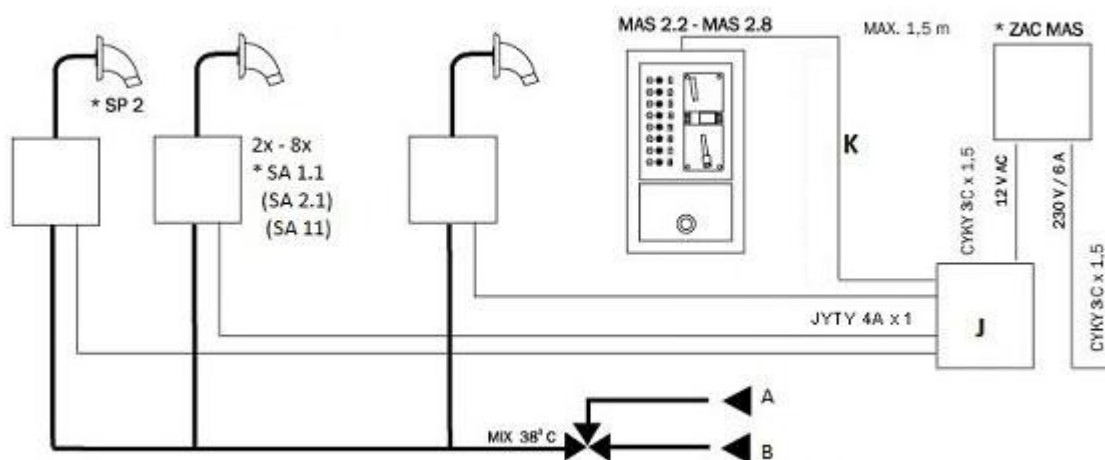

#### **WYMAGANIA DOTYCZĄCE TWORZENIA KONSTRUKCJI**

- 1) Przygotować kable zasilające 230V, 50 Hz z źródła zasilania ZAC MAS
- 2) Przygotować przyłącza wody
- 3) Przygotować otwór w ścianie o wymiarach 285x 140 x 110mm
- 4) Przygotować wylewkę prysznicową
- 5) Przygotuj wnękę do instalacji i połączenia z rurami P29 (długości max 1,5 m do combination box)

### ZESTAW DO INSTALACJI

- ✓ Skrzynka instalacyjna
- ✓ Skaner monet
- ✓ Elektronika
- ✓ Pojemnik na monety z zamkiem
- ✓ Skrzynka z zamkiem
- ✓ Combination box

XPOL

WIZARD Łukasz Matyjewicz  
ul. Stalowa 5b, 10-420 Olsztyn  
tel. 517 469 414, 505 252 151

**Przykładowy schemat podłączenia konfiguracji z doprowadzeniem wody o stałej temperaturze.**

**Przykładowy schemat podłączenia konfiguracji z doprowadzeniami wody ciepłej i zimnej.**