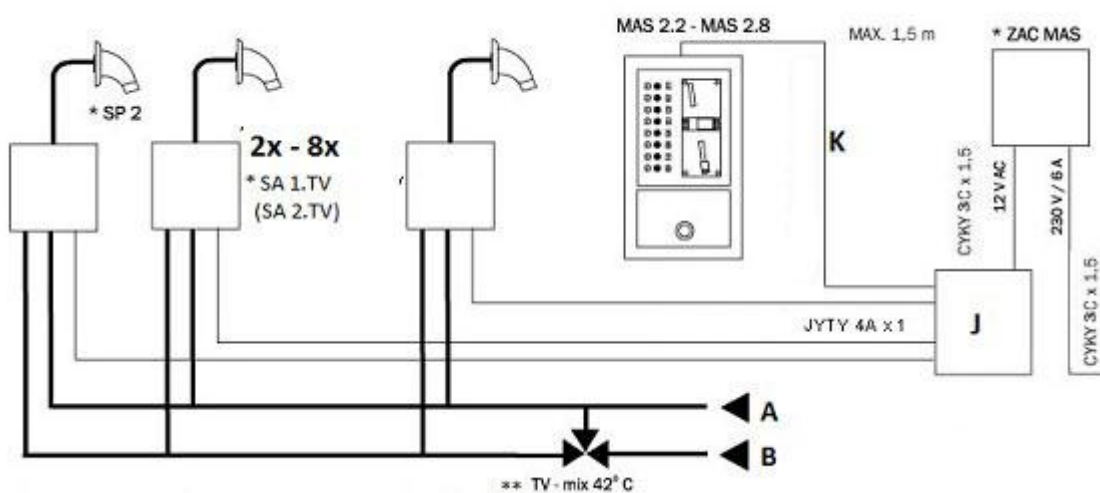

#### **WYMAGANIA DOTYCZĄCE TWORZENIA KONSTRUKCJI**

- 1) Przygotować kable zasilające 230V, 50 Hz z źródła zasilania ZAC MAS
- 2) Przygotować przyłącza wody
- 3) Przygotować otwór w ścianie o wymiarach 285x 140 x 110mm
- 4) Przygotować wylewkę prysznicową
- 5) Przygotuj wnękę do instalacji i połączenia z rurami P29 (długości max 1,5 m do combination box)

### ZESTAW DO INSTALACJI

- ✓ Skrzynka instalacyjna
- ✓ Skaner monet
- ✓ Elektronika
- ✓ Pojemnik na monety z zamkiem
- ✓ Skrzynka z zamkiem
- ✓ Combination box

XPOL

WIZARD Łukasz Matyjewicz  
ul. Stalowa 5b, 10-420 Olsztyn  
tel. 517 469 414, 505 252 151

**Przykładowy schemat podłączenia konfiguracji z doprowadzeniem wody o stałej temperaturze.**

**Przykładowy schemat podłączenia konfiguracji z doprowadzeniami wody ciepłej i zimnej.**

### **Zestaw MAS 2:**

- ✓ panel sterujący MAS 2
- ✓ transformator ZAC MAS
- ✓ panel z przyciskiem START/STOP
- ✓ wylewka prysznicowa

- Panele sterujące  
**MAS 2**

- Transformatory  
**ZAC/MAS**

- Panele z przyciskiem START/STOP