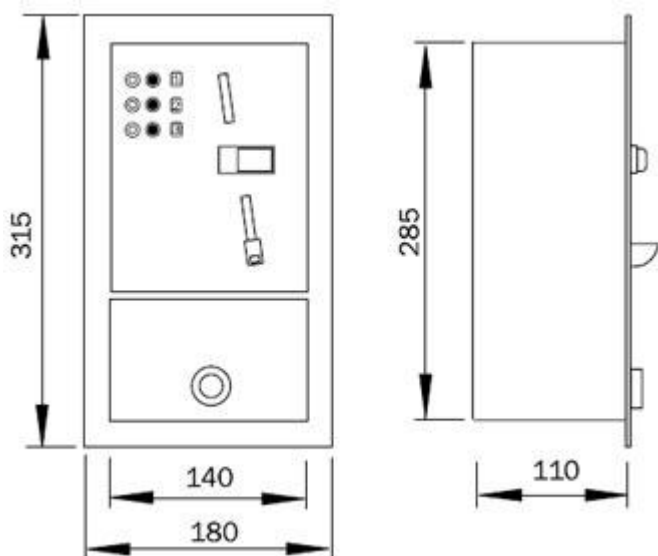

ZESTAW DO INSTALACJI

- ✓ Skrzynka instalacyjna
- ✓ Skaner monet
- ✓ Elektronika
- ✓ Pojemnik na monety z zamkiem
- ✓ Skrzynka z zamkiem
- ✓ Combination box

XPOL